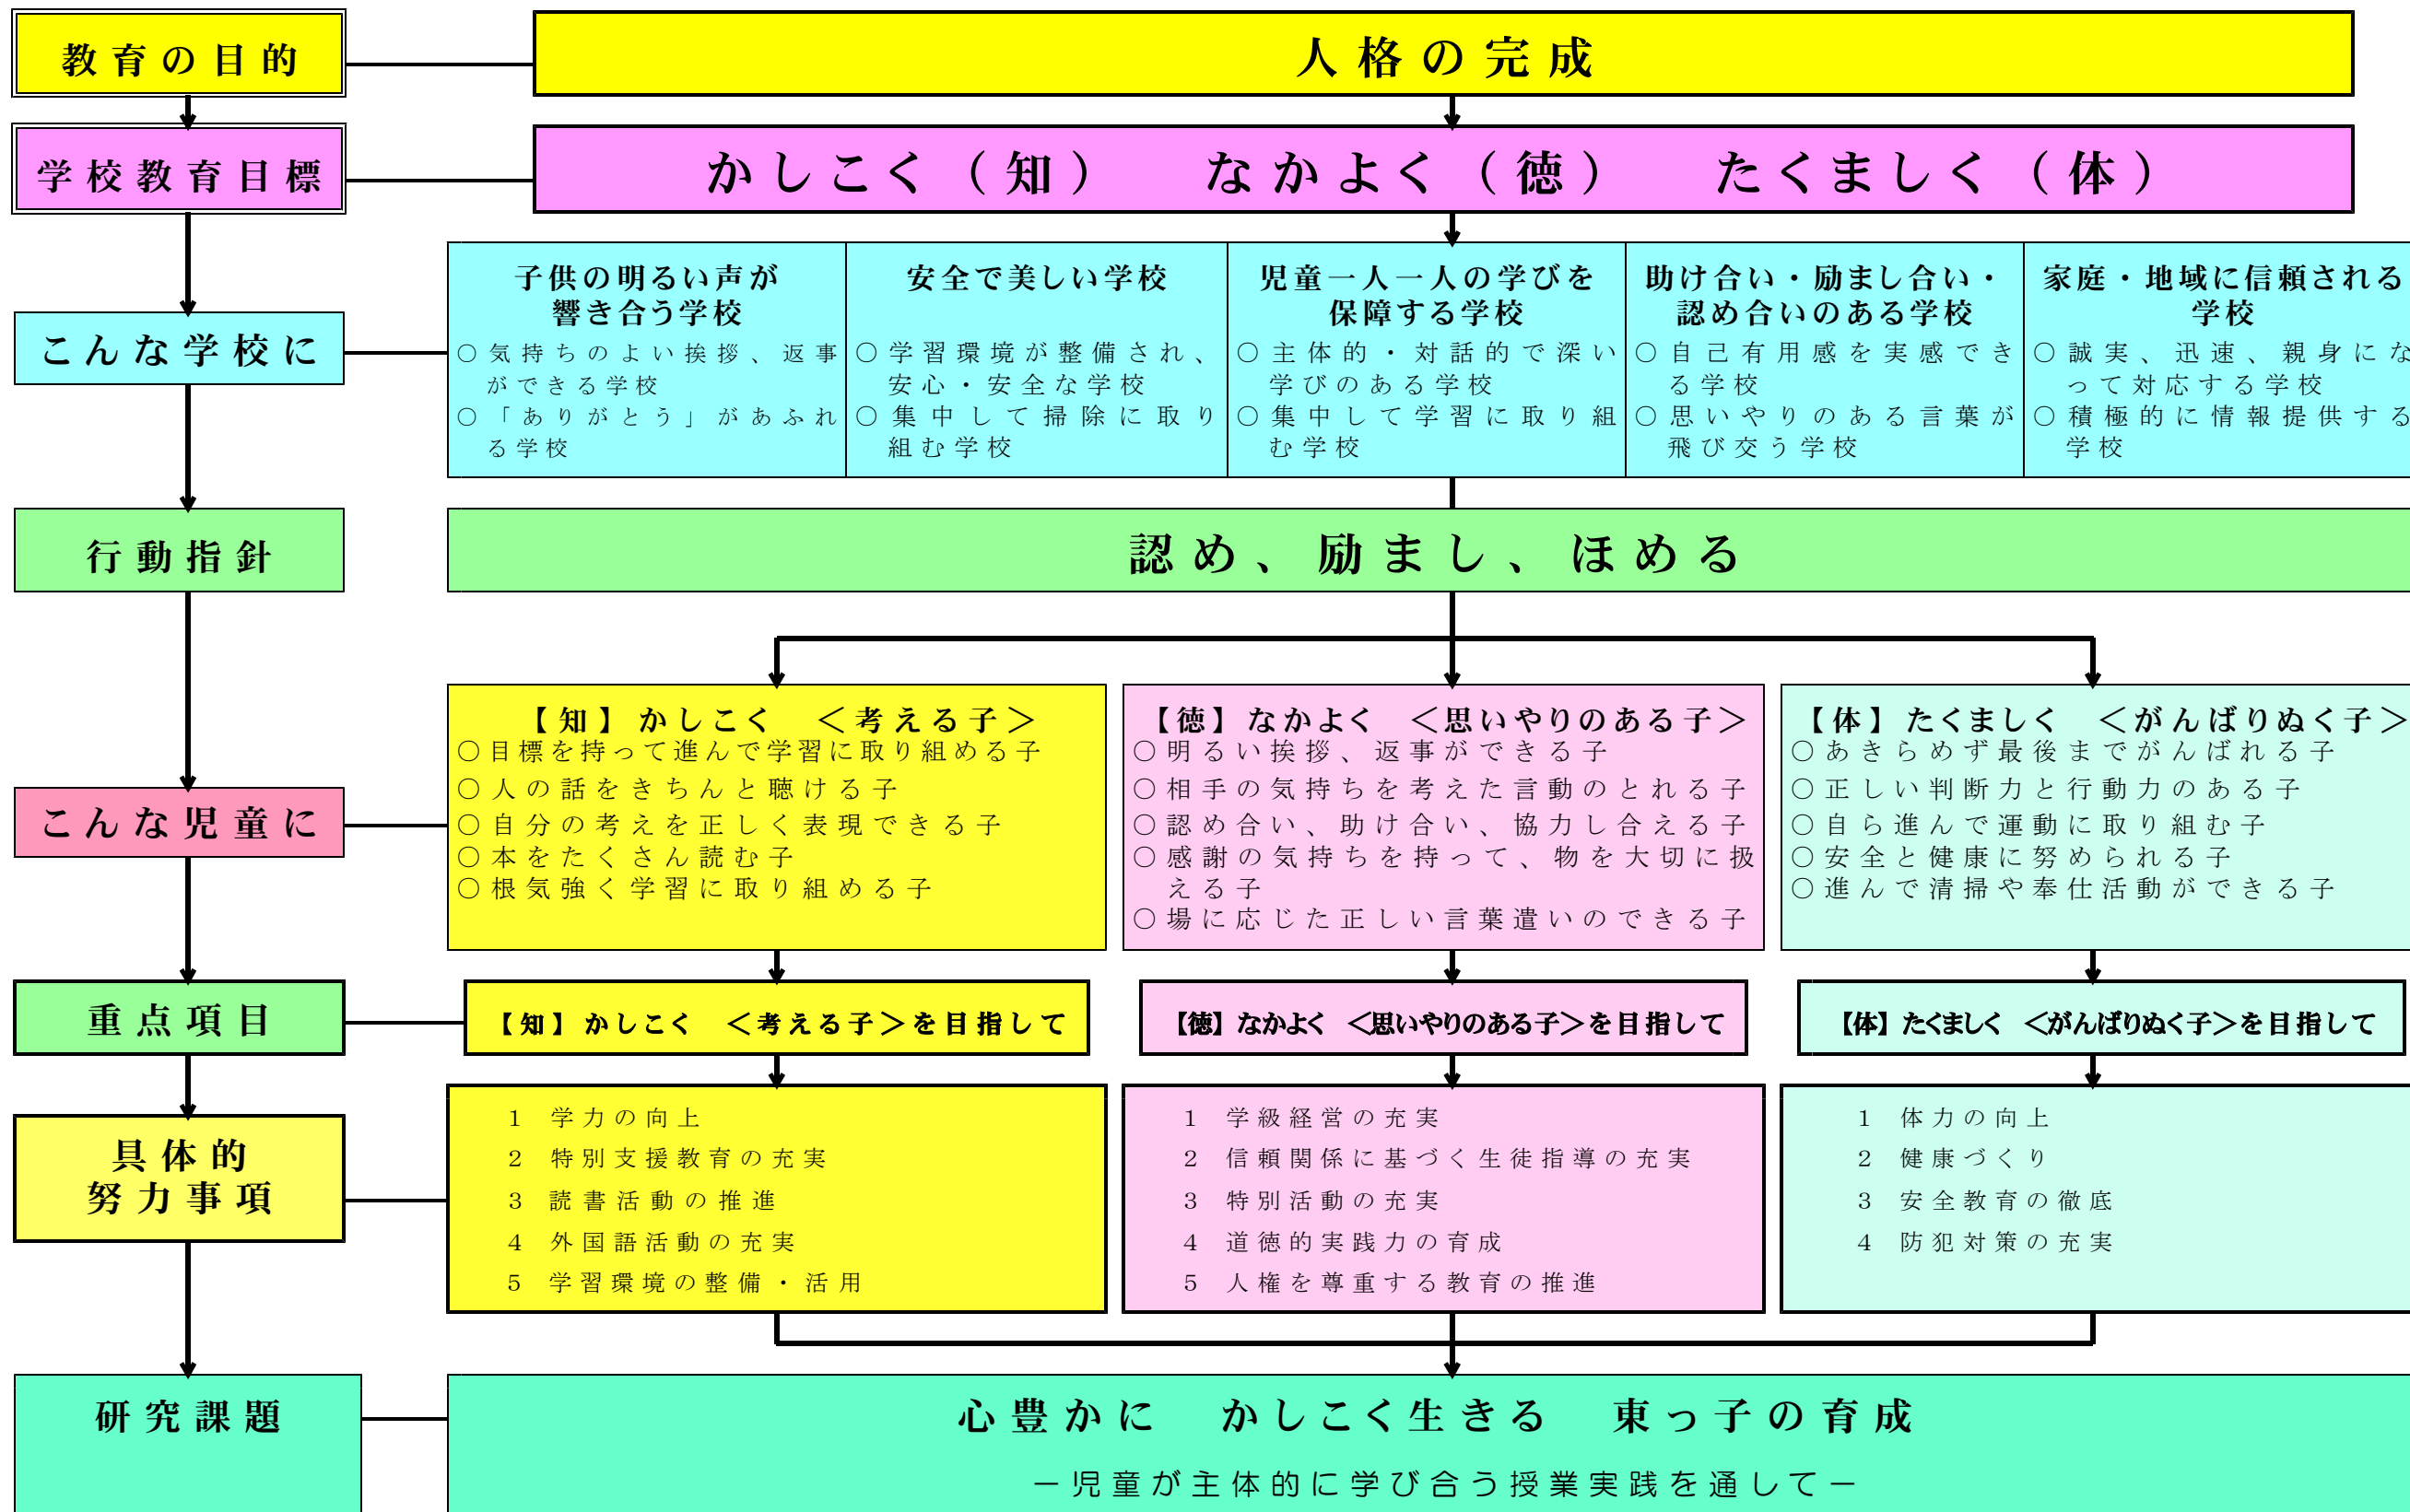

令和2年度 学校教育目標の具体化

上里町立上里東小学校

令和2年度 学校教育目標の具体化

上里町立上里東小学校